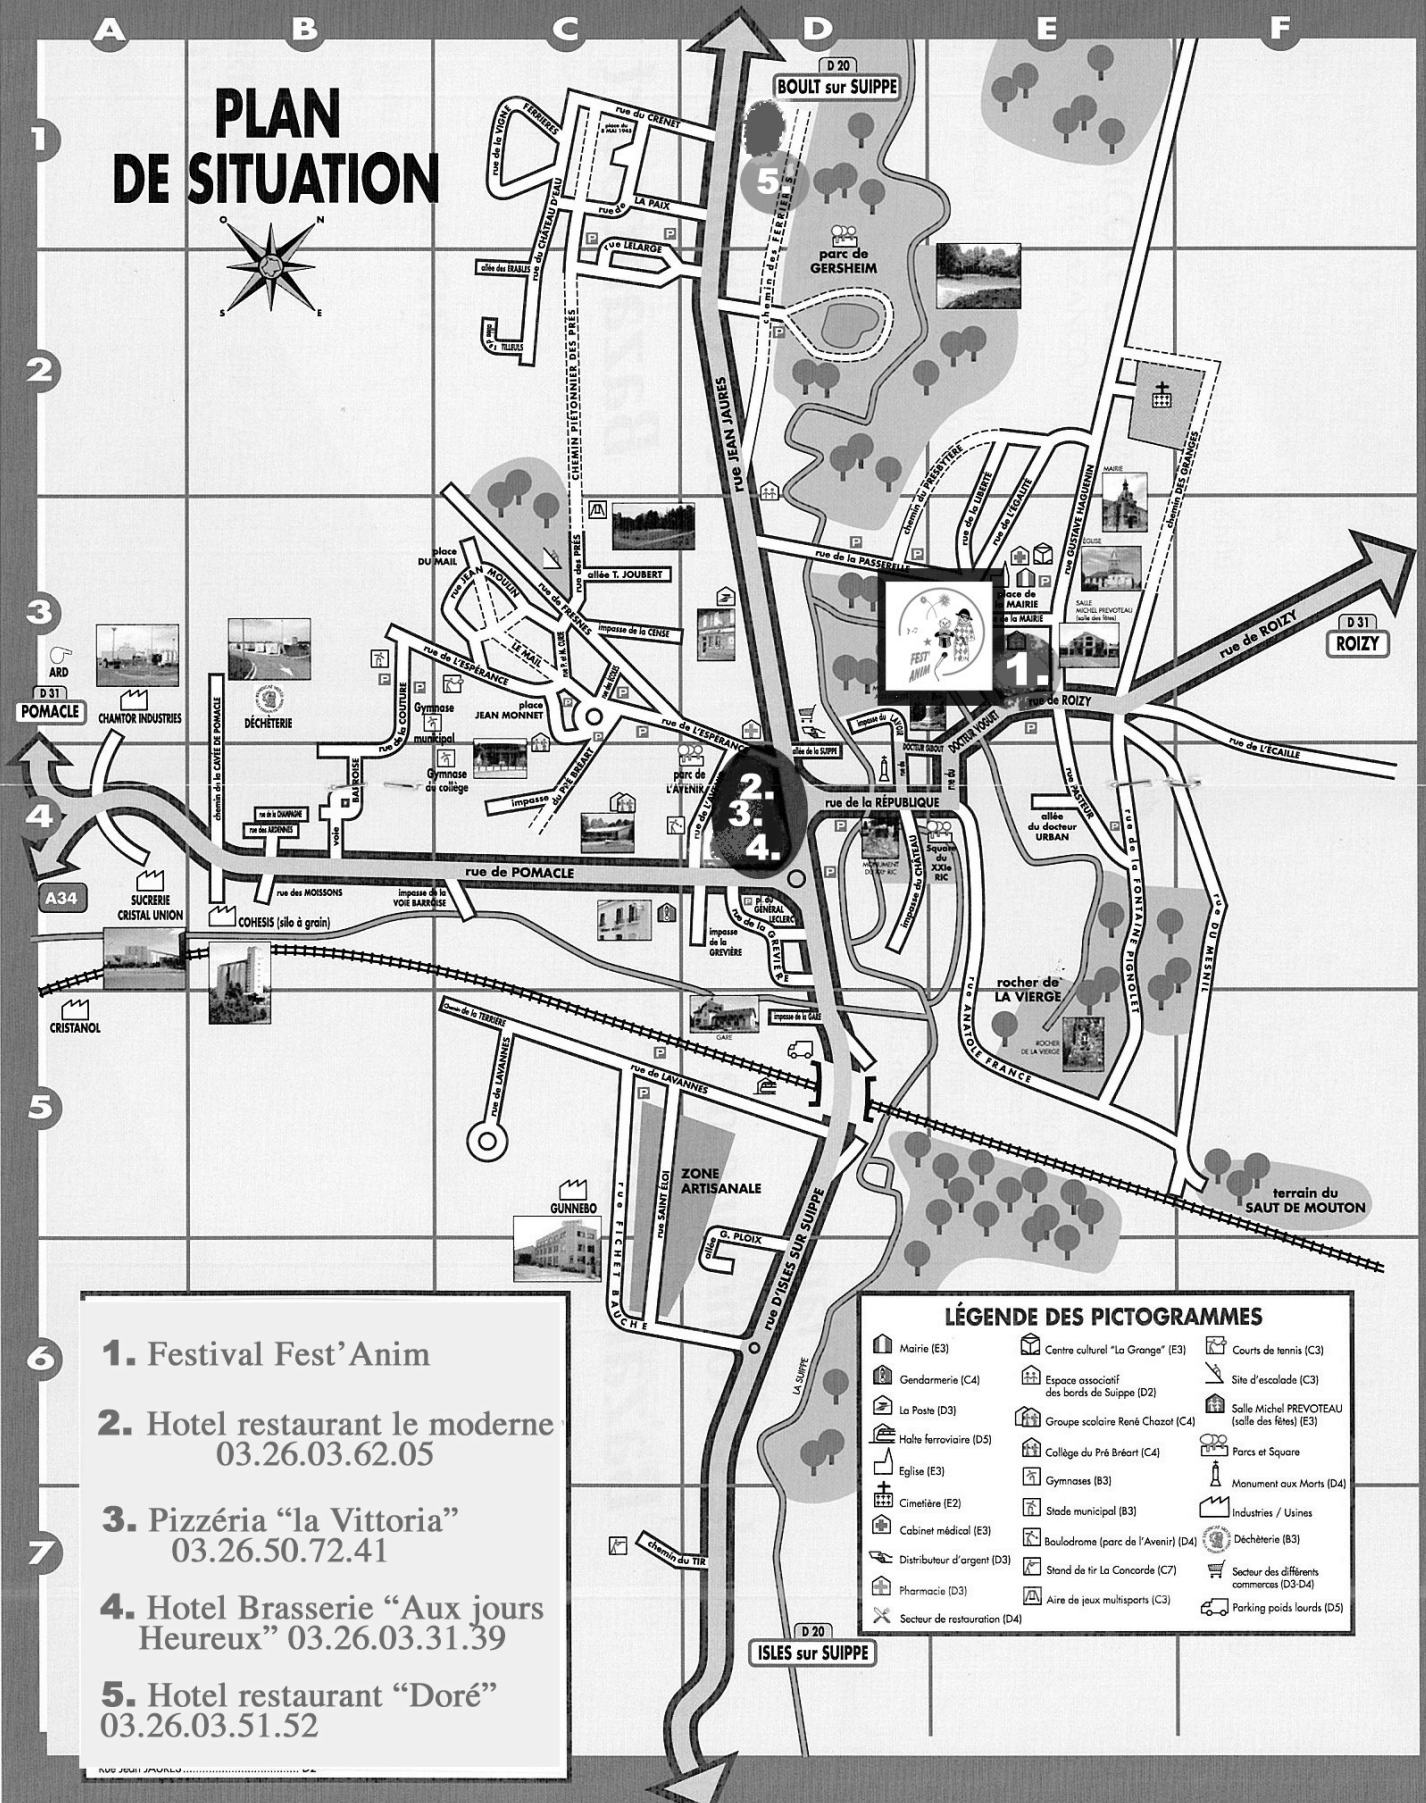

BAZANCOURT

PLAN DE SITUATION

1. Festival Fest' Anim
2. Hotel restaurant le moderne
03.26.03.62.05
3. Pizzeria "la Vittoria"
03.26.50.72.41
4. Hotel Brasserie "Aux jours Heureux" 03.26.03.31.39
5. Hotel restaurant "Doré"
03.26.03.51.52

LÉGENDE DES PICTOGRAMMES

Mairie (E3)	Centre culturel "La Grange" (E3)	Cours de tennis (C3)
Gendarmerie (C4)	Espace associatif des bords de Suipe (D2)	Salle Michel PREVOTEAU (salle des fêtes) (E3)
La Poste (D3)	Groupe scolaire René Chazot (C4)	Parcs et Square
Halte ferroviaire (D5)	Collège du Pré Bréant (C4)	Monument aux Morts (D4)
Eglise (E3)	Gymnases (B3)	Industries / Usines
Cimetière (E2)	Stade municipal (B3)	Déchèterie (B3)
Cabinet médical (E3)	Boulodrome (parc de l'Avenir) (D4)	Secteur des différents commerces (D3-D4)
Distributeur d'argent (D3)	Stand de tir La Concorde (C7)	Parking poids lourds (D5)
Pharmacie (D3)	Aire de jeux multisports (C3)	
Secteur de restauration (D4)		